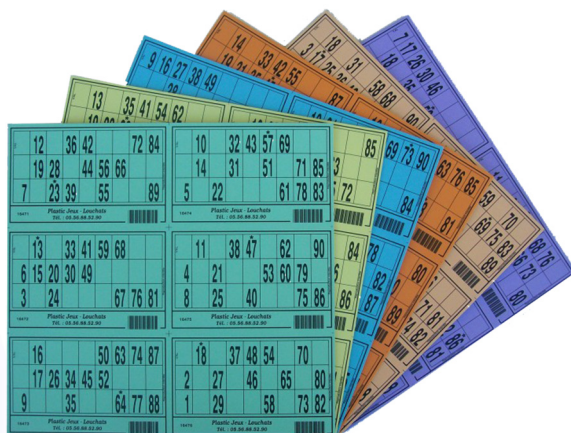

UNANIM

le coeur de l'événement

Traditionnellement organisés par des associations, le Bingo ou Loto s'avère être aussi une excellente animation événementielle pour attirer un large public, le retenir sur le PDV et favoriser la consommation. Bien sûr, dans ce cas, les grilles sont offertes.

Quelques exemples: Un bar-ambiance, restaurant paillote, bodéga, voir même galeries marchandes si l'on peut disposer de tables et chaises en nombre suffisant.

Notre kit « Bingo/Loto » comprend un boulier grand modèle avec ses 90 boules et la plaque de contrôle. En option, nous pouvons vous fournir les cartons (grilles) ou plaques de 4/6 grilles en fonction du nombre de participants estimé et de votre dotation ainsi que des jetons de marquages... mais ces derniers peuvent être avantageusement remplacés par des haricots ou grains de maïs (suivant la région ;-)